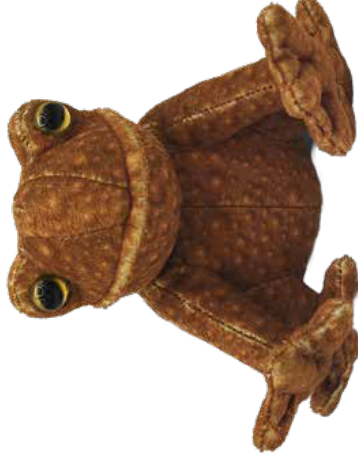

Mini Snuggly Bunny Baby Blue
Size: 14cm
Code: MRT22266F-3

Mini Snuggly Bunny Baby Pink
Size: 14cm
Code: MRT22266E-3

Mini Pink Octopus
Size: 10cm
MRT50869B

Mini Mint Octopus
Size: 10cm
MRT50869A

Mini Toadfrog
Size: 11cm
Code: MRT50868-11

Small Toadfrog
Size: 18cm
Code: MRT50868-18

Mini Dolphin
Size: 12cm
Code: MRT90283

Mini Lobster
Size: 10cm
Code: MRT70957-10

Mini Shark
Size: 16cm
Code: MRT5080A

Mini Mint Starfish
Size: 10cm
Code: MRT50870A